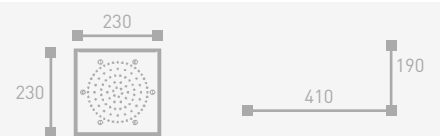

Kopfbrausen / Shower Heads

LUCENT-ROUND

Art. 120470

96 weiche Kunststoffdüsen
'Easy Clean System'
Material: Messing/Plexiglas
Oberfläche: verchromt

96 soft plastic nozzles
'Easy Clean System'
Material: brass/lucite
Finish: chrome

LUCENT-SQUARE

Art. 120471

96 weiche Kunststoffdüsen
'Easy Clean System'
Material: Messing/Plexiglas
Oberfläche: verchromt

96 soft plastic nozzles
'Easy Clean System'
Material: brass/lucite
Finish: chrome